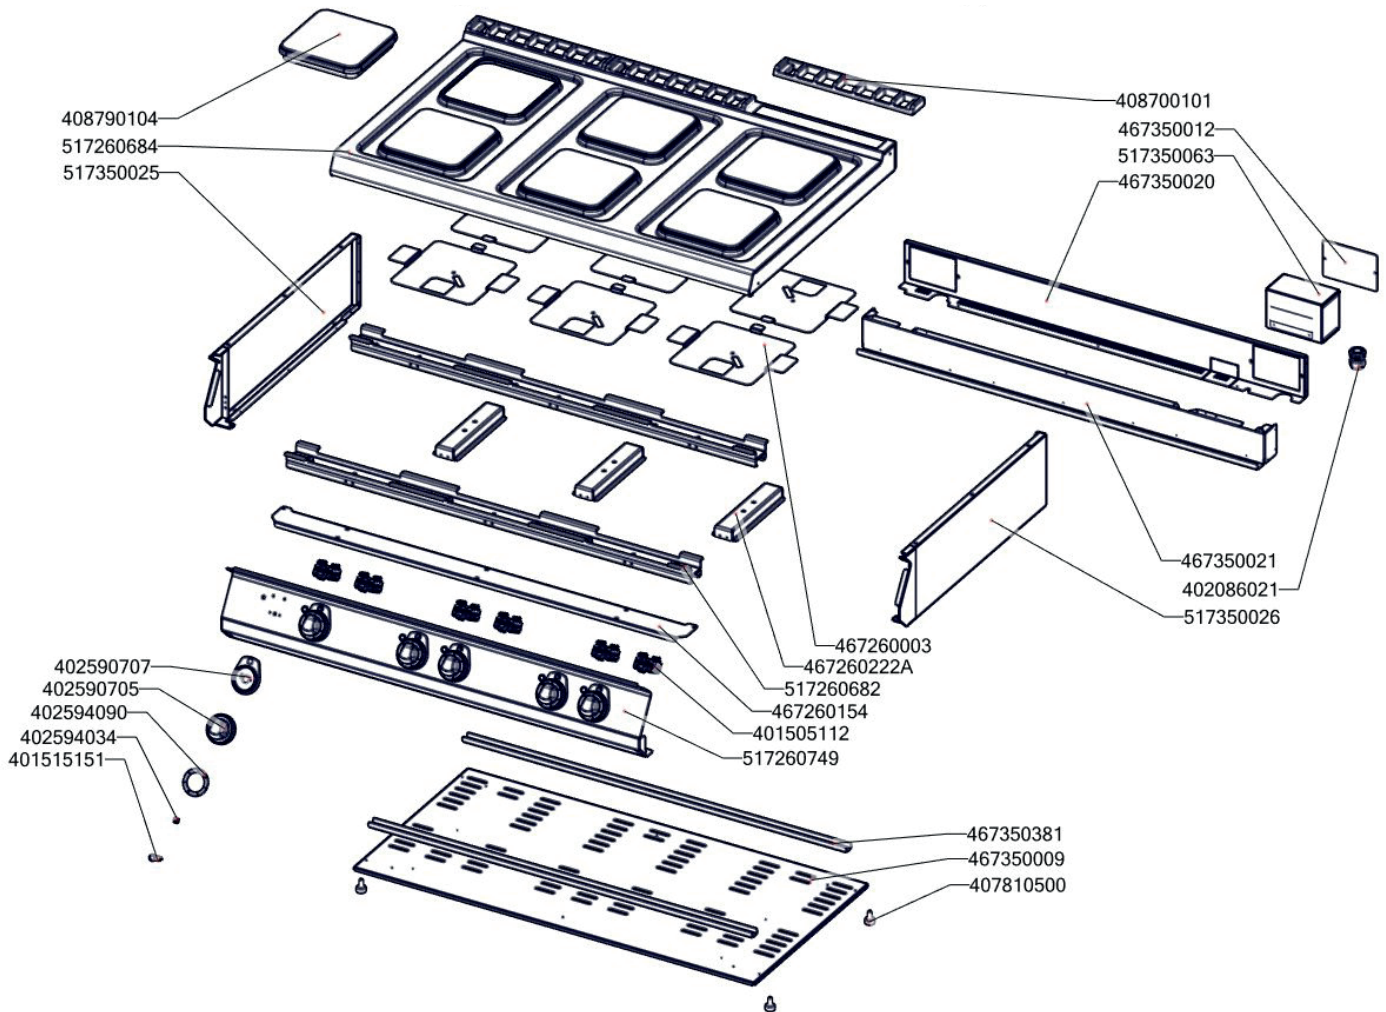

Exploded view

SPQ 7120 E

ROZKRES 1/2

Exploded view

SPQ 7120 E

ROZKRES 2/2

Exploded view

SPQ 7120 E

POLOŽKA	ČÍSLO
Plotýnka elektrická 220x220, 2600 W	408790104
Kabelová vývodka PG 21	402086021
Podložka regulačního knoflíku L700 chrom	402590707
Regulační knoflík chrom L700 E	402590705
Samolep. etiketa se stupnicí SP-E L700	402594090
Samolepící značka - sporák	402594034
Kontrolka kulatá zelená LED L700	401515151
Přepínač otočný SPE keramický - fastony	401505114
Rošt komínku L700 posmaltovaný - nákup	408700105
Noha stavitelná nerez + nerez noha	407812200
NM70012 Dvířka rozvaděče	467350012
NM70021 Zadní výztuha 7120	467350021
NM70020 Zadní kryt 7120	467350020
NM70009 Dno modulu 7120	467350009
SP70010 krycí plech SPE740Q	467260010
SP70222 mezivýztuha SPQ	467260222
SP70154 stahovací výztuha SPE7120	467260154
NM70381 výztuha dna L7012	467350381
polotovar SP71197 - Deska s čistěnýmnosem SPEQ7120	517261197
polotovar NM70025 levá bočnice topu L700	517350025
polotovar NM70026 pravá bočnice topu L700	517350026
polotovar SP70749 - panel čelní SPE7120	517260749
polotovar NM70063 rozvaděč PG21	517350063
polotovar SP70682 držák ploten SPEQ7120	517260682
polotovar P70060 korpus L7120	517190060