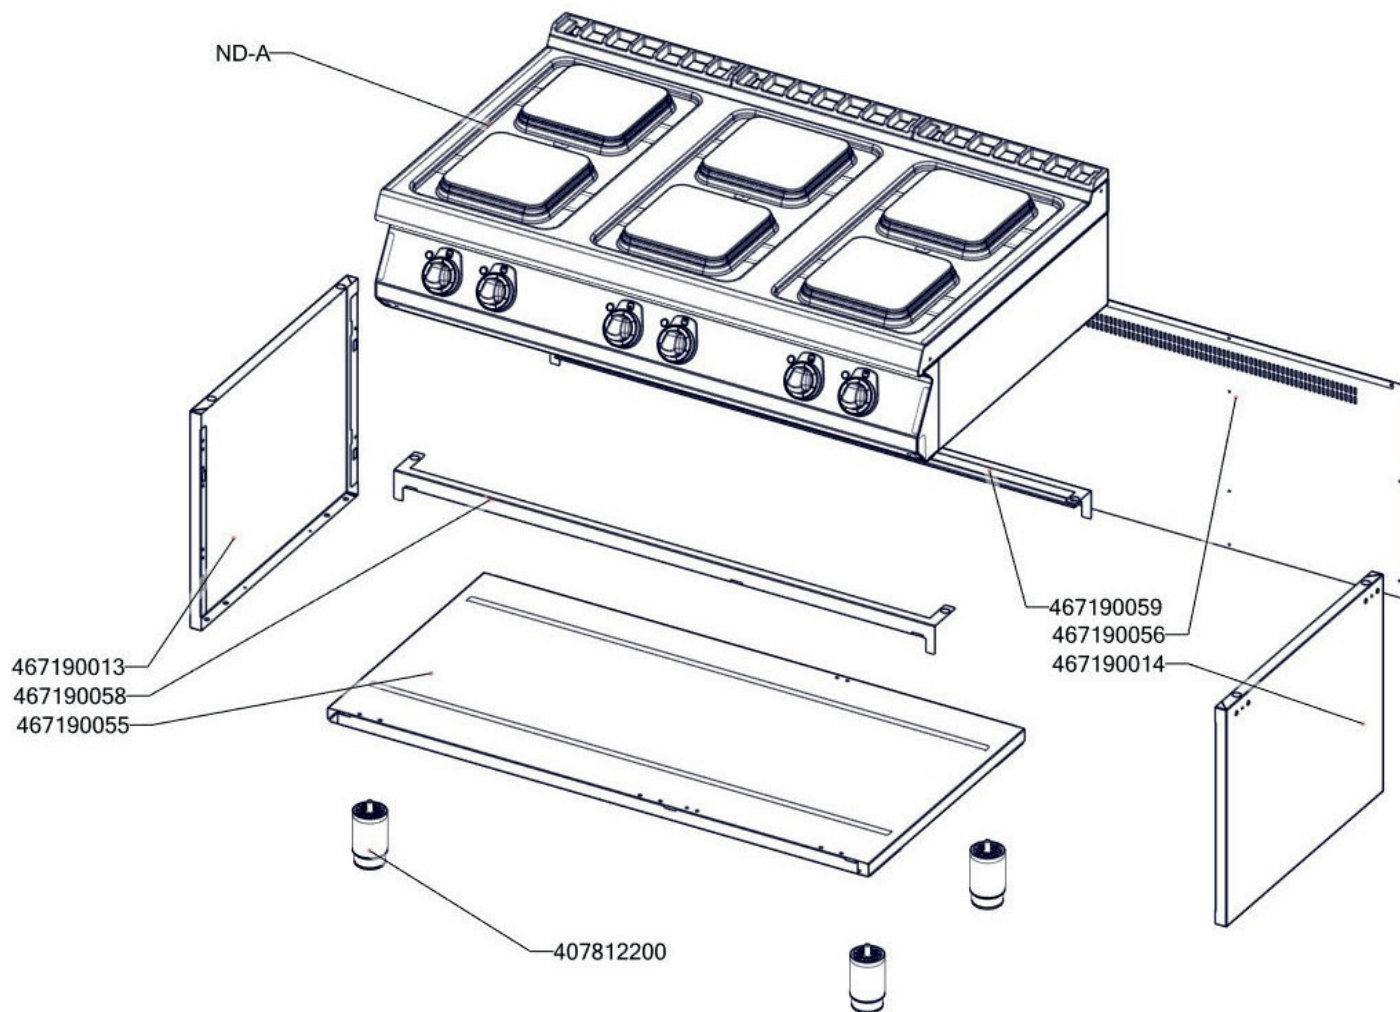

Exploded view

SPQ 7120 E

ROZKRES 1/2

Exploded view

SPQ 7120 E

ROZKRES 2/2

Exploded view

SPQ 7120 E

POLOŽKA	ČÍSLO
Plotýnka elektrická 220x220, 2600 W	408790104
Kabelová vývodka PG 21	402086021
Podložka regulačního knoflíku L700 chrom	402590707
Regulační knoflík chrom L700 E	402590705
Samolep. etiketa se stupnicí SP-E L700	402594090
Samolepící značka - sporák	402594034
Kontrolka kulatá zelená LED L700	401515151
Přepínač otočný SPE keramický - fastony	401505114
Rošt komínku L700 posmaltovaný - nákup	408700105
Noha stavitelná nerez + nerez noha	407812200
NM70012 Dvířka rozvaděče	467350012
NM70021 Zadní výztuha 7120	467350021
NM70020 Zadní kryt 7120	467350020
NM70009 Dno modulu 7120	467350009
SP70010 krycí plech SPE740Q	467260010
SP70222 mezivýztuha SPQ	467260222
SP70154 stahovací výztuha SPE7120	467260154
NM70381 výztuha dna L7012	467350381
polotovar SP71197 - Deska s čistěnýmnosem SPEQ7120	517261197
polotovar NM70025 levá bočnice topu L700	517350025
polotovar NM70026 pravá bočnice topu L700	517350026
polotovar SP70749 - panel čelní SPE7120	517260749
polotovar NM70063 rozvaděč PG21	517350063
polotovar SP70682 držák ploten SPEQ7120	517260682
polotovar P70060 korpus L7120	517190060